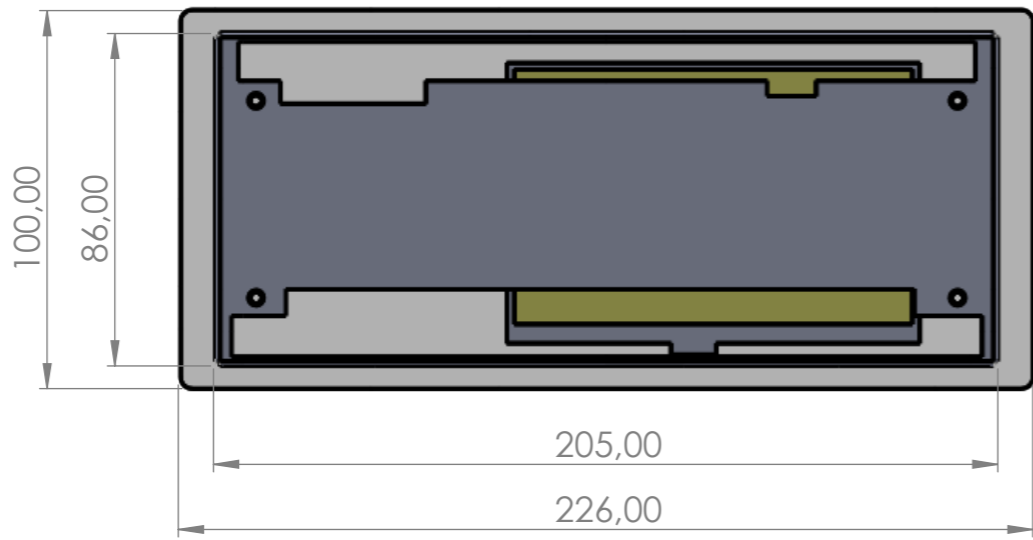

8 7 6 5 4 3 2 1

F
E
D
C
B
A

F
E
D
C
B
A

8 7 6 5 4 3 2 1

SE NON SPECIFICATO: QUOTE IN MILLIMETRI	26/10/2020	Codice Articolo: ...	REVISIONE 1
 Industrial Automation & Electronics Systems Via Liguria, 1 56030 Pontedera (PI) Italy phone ++39 0587294096 fax ++39 0587270798 e-mail syel@syel.it web. www.syel.it		TITOLO: V4C	
		N. TAVOLA 1	A3
SCALA: 1:2		FOGLIO 1 DI 1	