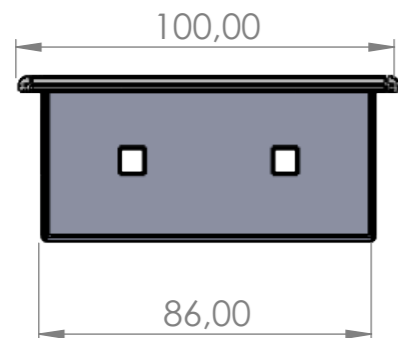

8 7 6 5 4 3 2 1

F
E
D
C
B
A

F
E
D
C
B
A

8 7 6 5 4 3 2 1

SE NON SPECIFICATO: QUOTE IN MILLIMETRI	26/10/2020	Codice Articolo: ...	REVISIONE 1
 Industrial Automation & Electronics Systems Via Liguria, 1 56030 Pontedera (PI) Italy phone ++39 0587294096 fax ++39 0587270798 e-mail syel@syel.it web. www.syel.it		TITOLO: V4C	
		N. TAVOLA 1	A3
SCALA: 1:2		FOGLIO 1 DI 1	