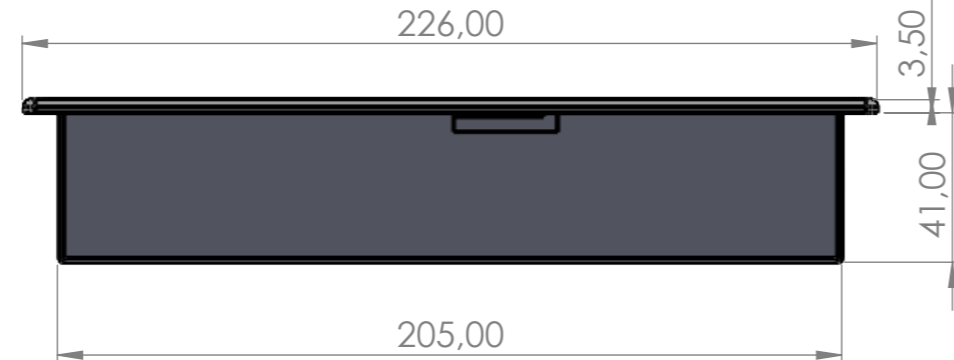

8 7 6 5 4 3 2 1

F
E
D
C
B
A

F
E
D
C
B
A

8 7 6 5 4 3 2 1

SE NON SPECIFICATO: QUOTE IN MILLIMETRI	26/10/2020	Codice Articolo: ...	REVISIONE 1
 Industrial Automation & Electronics Systems Via Liguria, 1 56030 Pontedera (PI) Italy phone ++39 0587294096 fax ++39 0587270798 e-mail syel@syel.it web. www.syel.it		TITOLO: V4C	
		N. TAVOLA 1	A3
SCALA: 1:2		FOGLIO 1 DI 1	